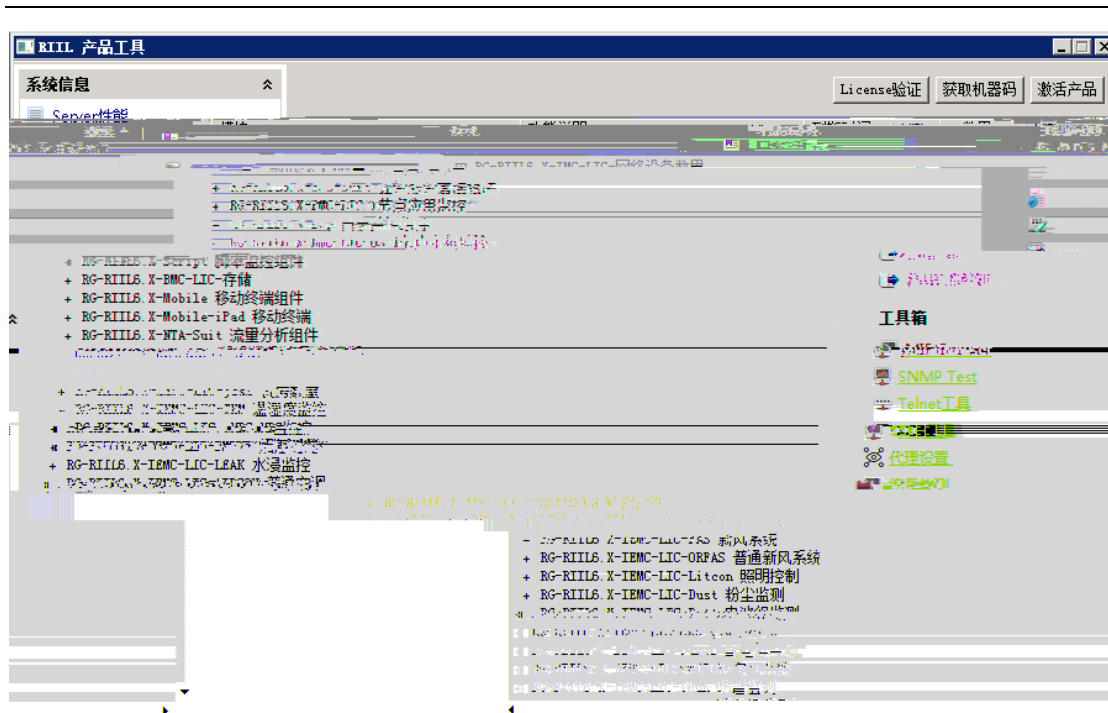

10024 2048

CS

锐捷网络技术有限公司

北京星网

< 上一共(P) 下一共(N) > 取消(C)

1

5.2.2 2 RIIL BMC

5.2.3