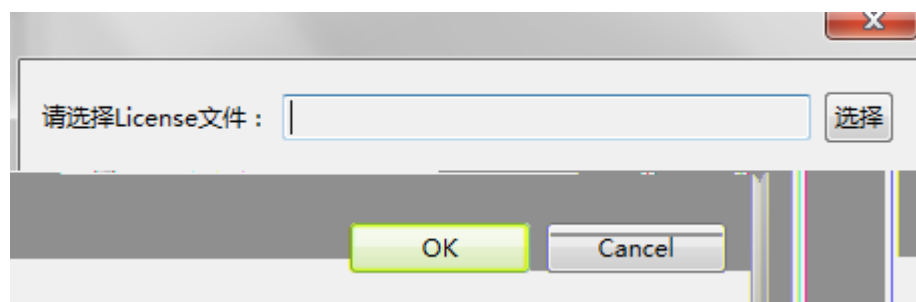

10024 2048

CS

锐捷网络技术有限公司

北京星网

< 上一共(P) 下一共(N) > 取消(C)

1

5.2.2 2 RIIL BMC

5.2.3