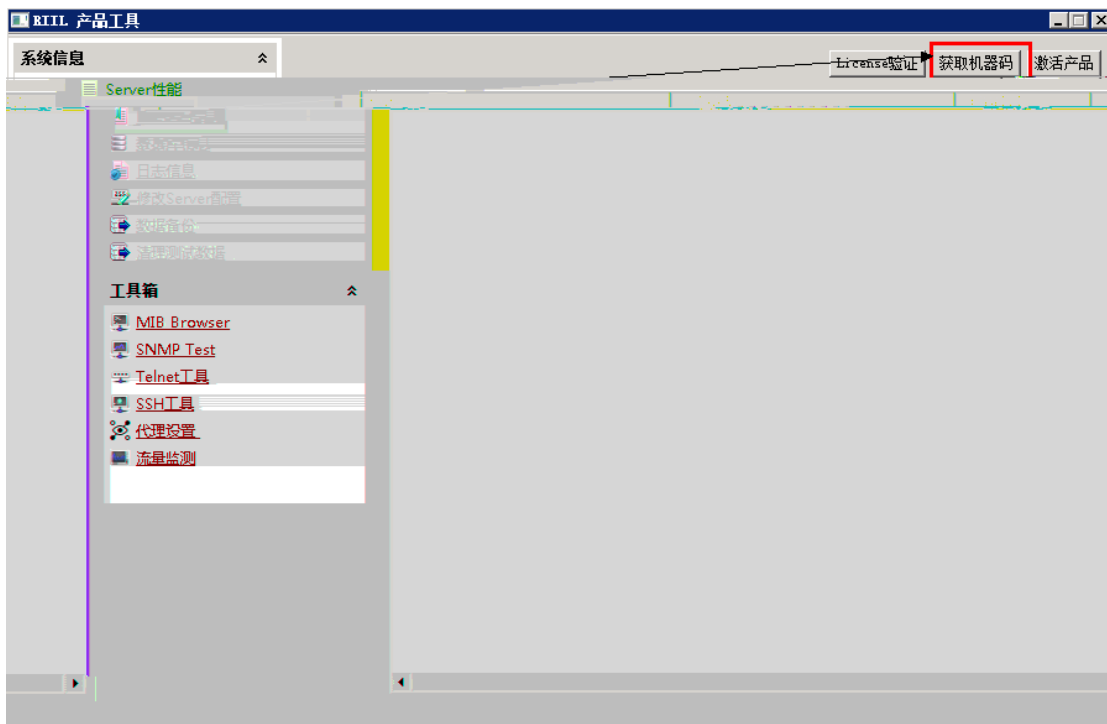

10024 2048

CS

锐捷网络技术有限公司

北京星网

< 上一共(P) 下一共(N) > 取消(C)

1

5.2.2 2 RIIL BMC

5.2.3