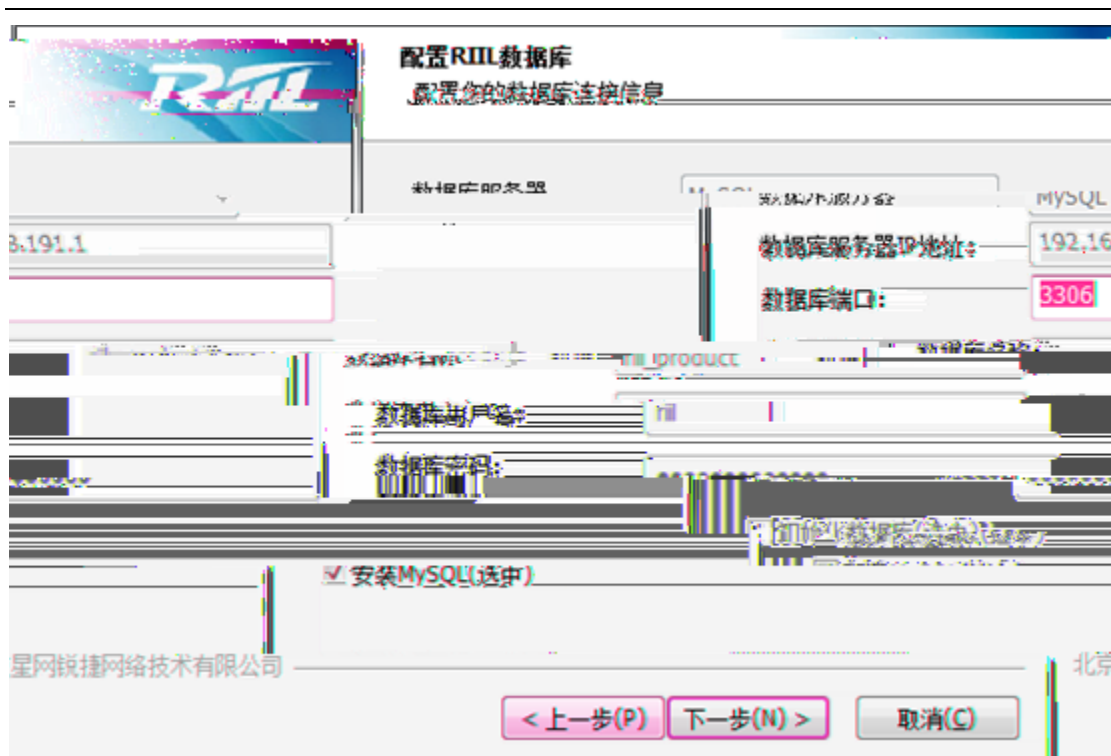

10024 2048

CS

锐捷网络技术有限公司

北京星网

< 上一共(P) 下一共(N) > 取消(C)

1

5.2.2 2 RIIL BMC

5.2.3