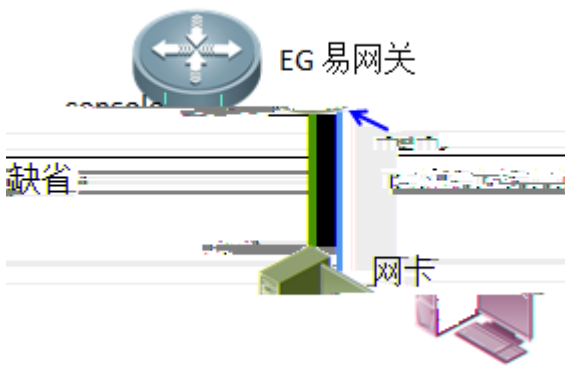

startftp

?

windows

startftp

WR

sh ver

CRTL

console