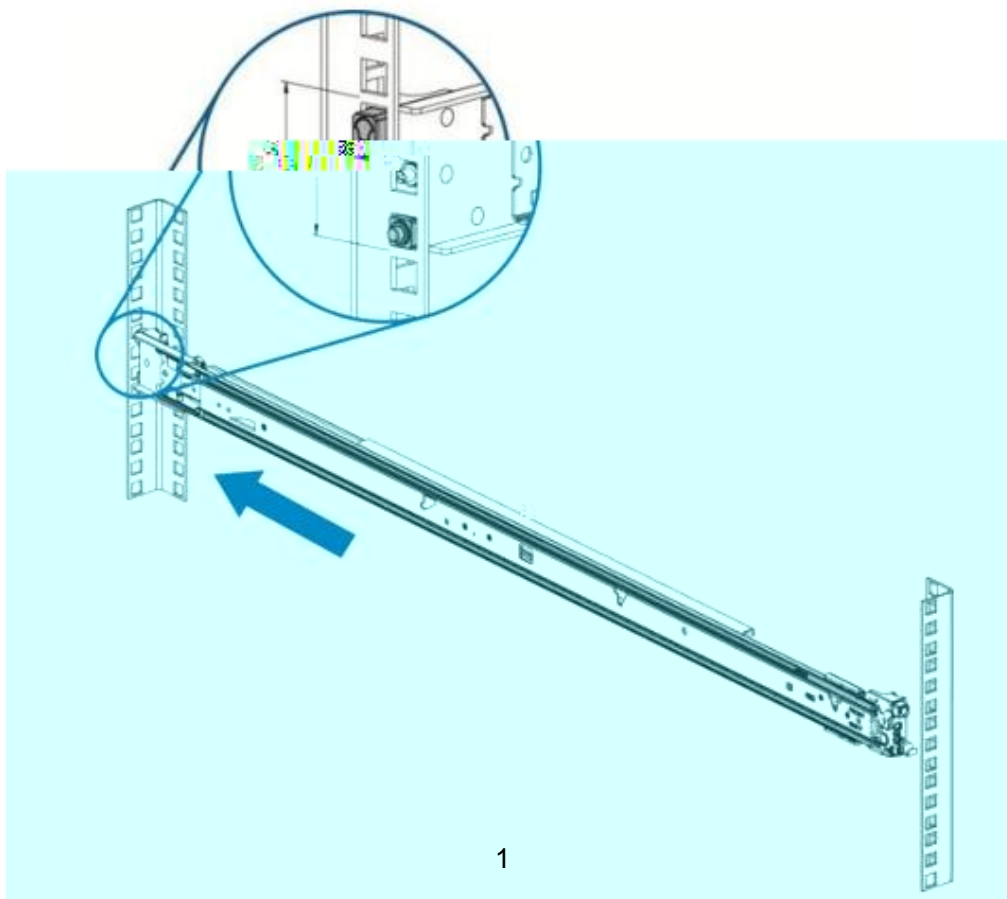

4

PowerCache G

600mm× 1000mm ×

4.1

4.2

1)