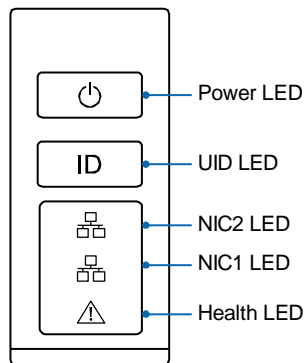

Wendell

1

1.1

1x SP3r2 (LGA)

1.3

1.3.1

1. USB 2. Power Button 3. ID Button 4. Unlock Clips

	USB 3.0	USB
1	USB3.0 U	USB 2.0
2		
3	ID	
4		

/	⏻	
ID		ID / ID LED LED
NIC1/2	📶	ID Reset BMC
	⚠️	

1.3.2

1		
2	VGA	
3	ID	
4	USB	

F1																	
G0																	
G1																	
H0																	
H1																	

- 0 1
-

1.6

RG-CSXX20ES V2.XX