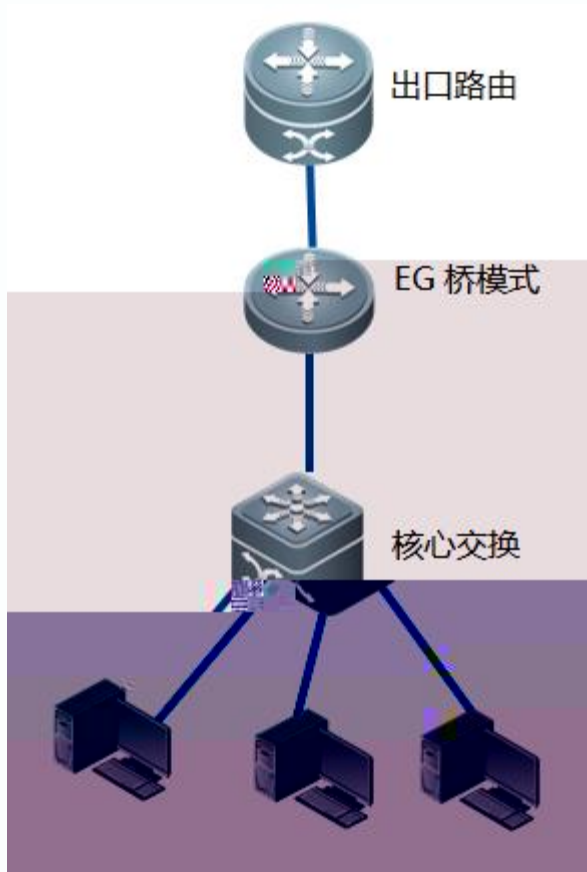

无线和出口网络一体，实现无线网络建设快速

六脉神剑之六神剑：IPSEC VPN

无需专业网管，菜鸟轻松搭建

提供向导化简易配置部署，手机可视化全网监控，总分企业
安全组网不再难，性能高谷重天！

、时代创新 长存

安全移动办公，随时、随地、任何设备。

跨端全覆盖

web