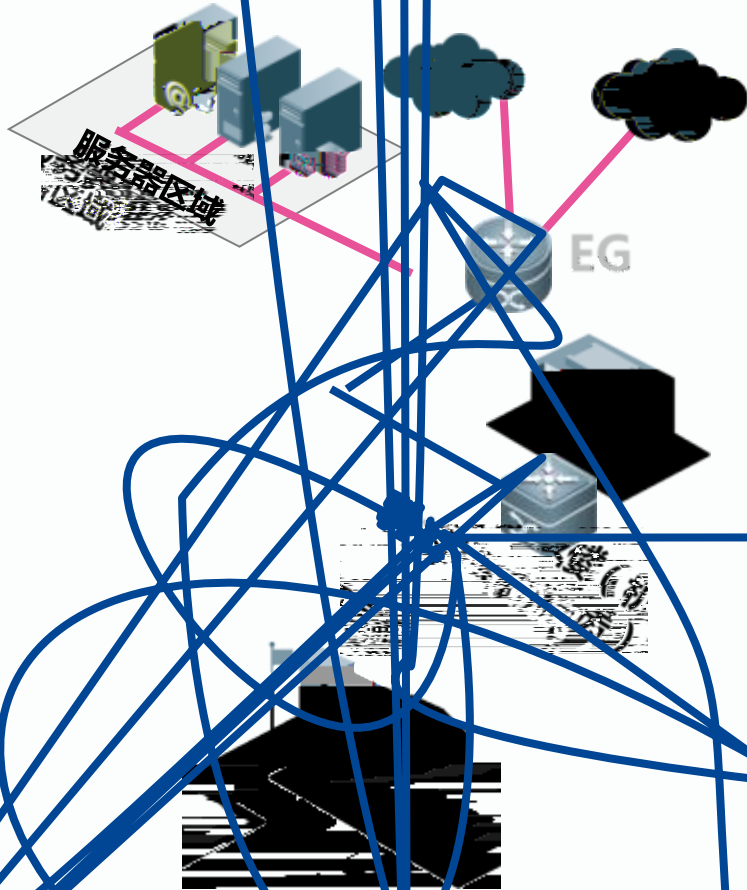

RG-FG350

六防神机

买一得三十倍超值

¥2999

六脉神剑之高阳剑： 多出口智能选路

提升网络速度 保障带宽收益

六脉神剑之 少冲剑: AC管理AP

集成AC管理功能 降低网络运维成本

无线和出口网络一体，实现无线网络建设快速

六脉神剑之六神剑：IPSEC VPN

无需专业网管，菜鸟轻松搭建

提供向导化简易配置部署，手机可视化全网监控，总分企业
安全组网不再难，性能高谷重天！

、时代创新 长存

安全移动办公，随时、随地、任何设备。

跨端全覆盖

web