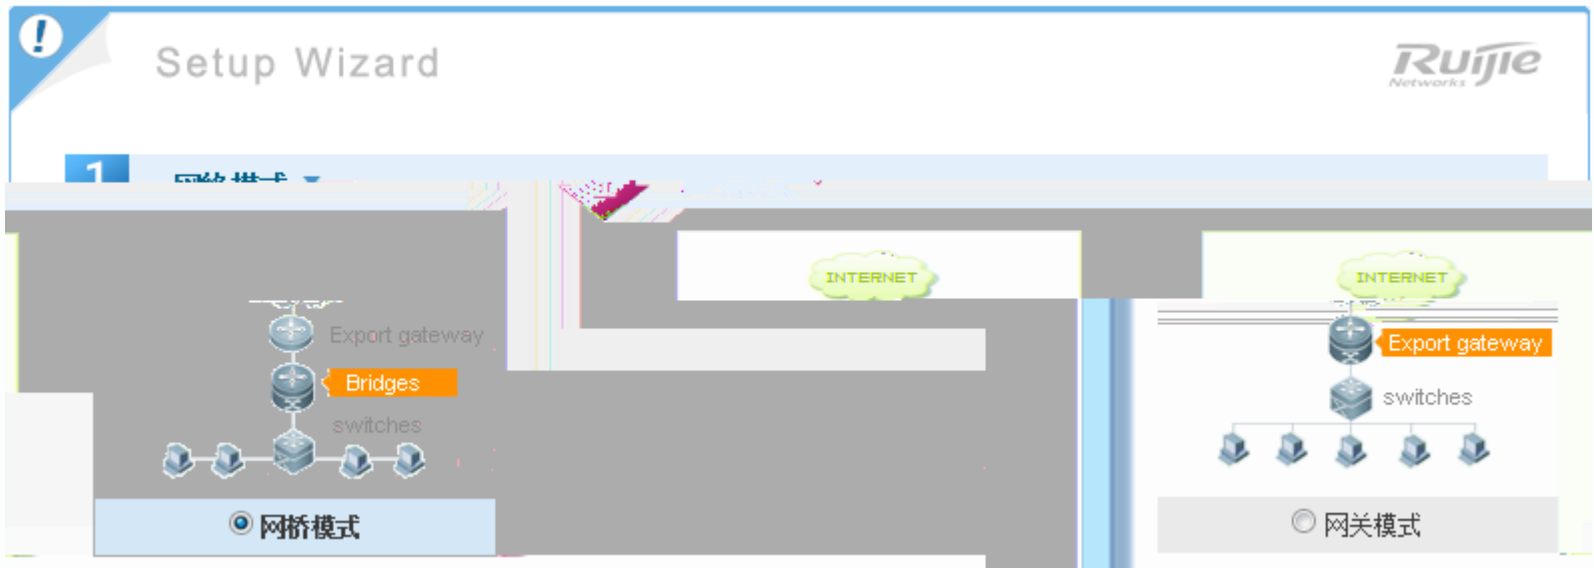

完成配置

转到首页

新特征库！

完成快速配置后，建议到系统升级页面点击“检查最新版本”按钮，来更新设备最新

NAT

DNS

DNS

Gi0/3

Gi0/5

MGMT

MGMT ip 192.168.33.169/24

192.168.33.1

1

MGMT

1

2