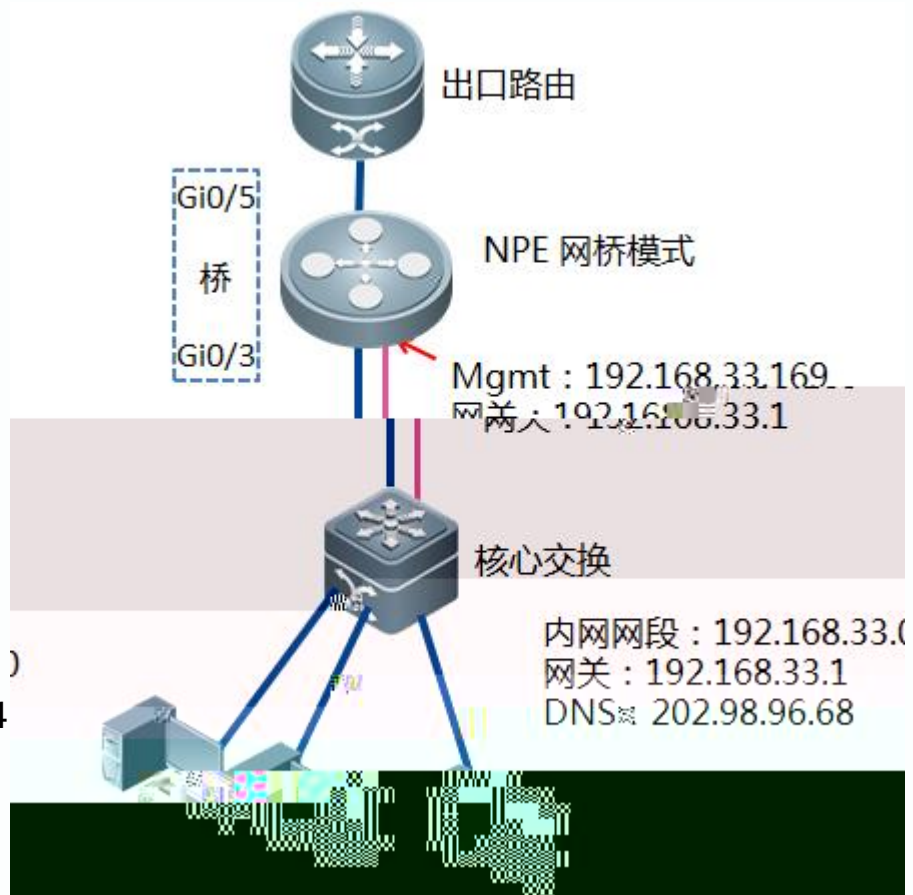

完成配置

转到首页

新特征库！

完成快速配置后，建议到系统升级页面点击“检查最新版本”按钮，来更新设备最新

NAT

DNS

DNS

Gi0/3

Gi0/5

MGMT

MGMT ip 192.168.33.169/24

192.168.33.1

1

MGMT

1

2