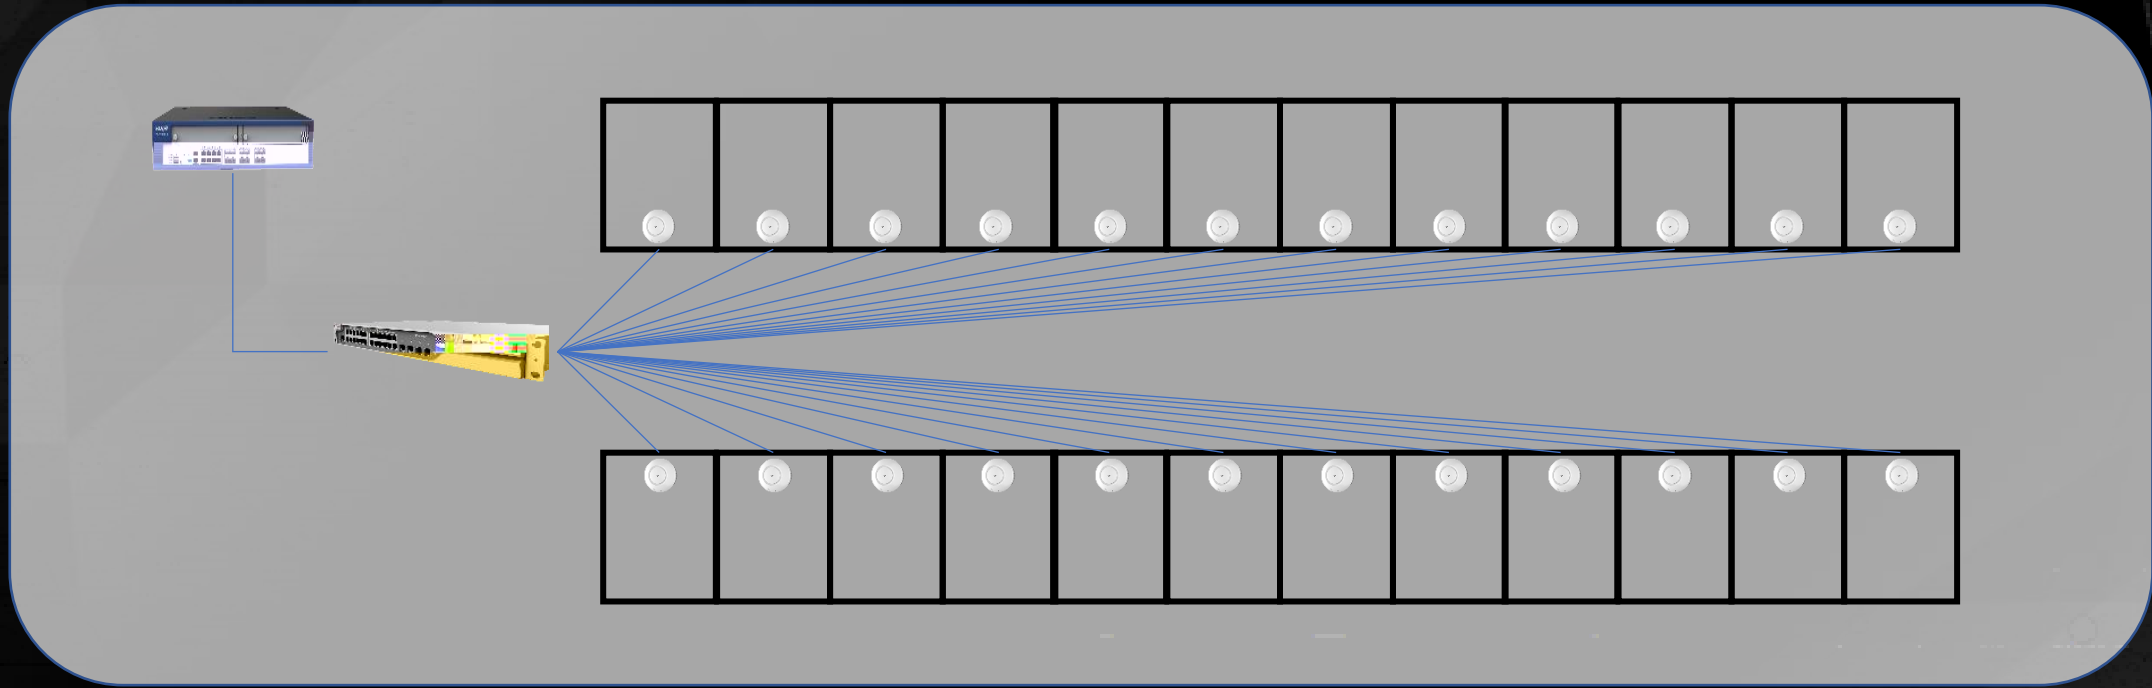

--802.11ax

D

802.11ac 5GHz 802.11ax
2.4G 5G
802.11a/b/g/n/ac

802.11ac MU-MIMO 802.11ax MU-MIMO UL/DL

TWT Target Wakeup Time

80MHz
160MHz
8

433Mbps

颜色	态	义
绿色		
绿色		
绿色		
红色		

AP

AP

100

AP

24

AP

AP

802.11ac