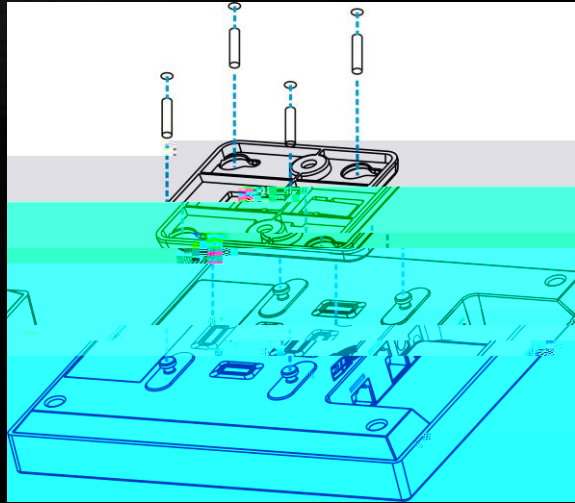

表

AP820-A

802.3af PoE

- 输入电压：DC48V，额定电流：0.3A ↵
- DC适配器接头规格：↵

内直径↵	外直径↵	插入深度↵	极性↵
2.1mm↵	5.5mm↵	10mm↵	内正外负↵

↵