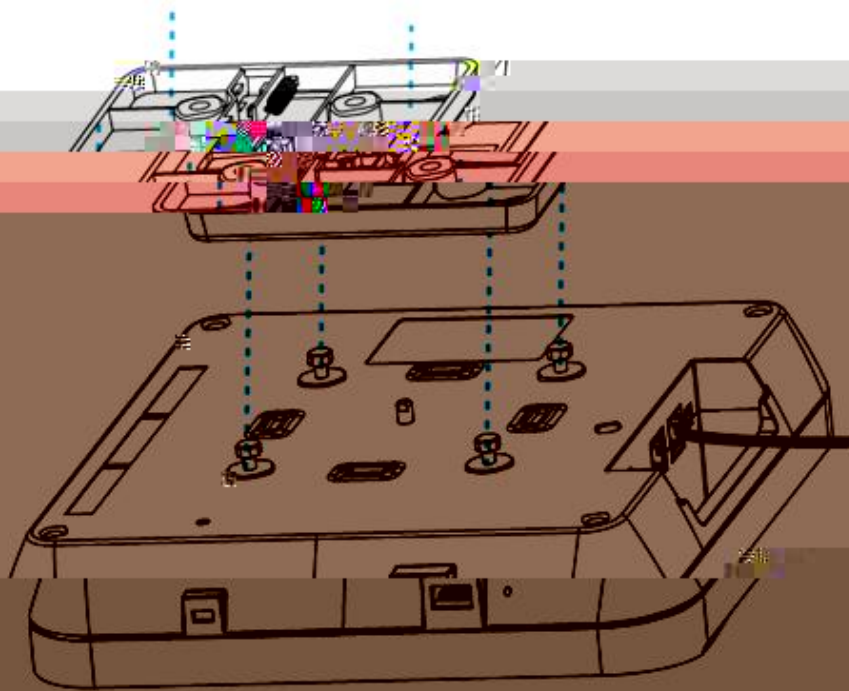

D

88

88

RG-AP730(TR)

10cm

## ■ 吸顶安装

架拧入并固定。

图 3-1 挂架吸顶安装

⚡ 在主机卡入挂架前，请先安装好网线。