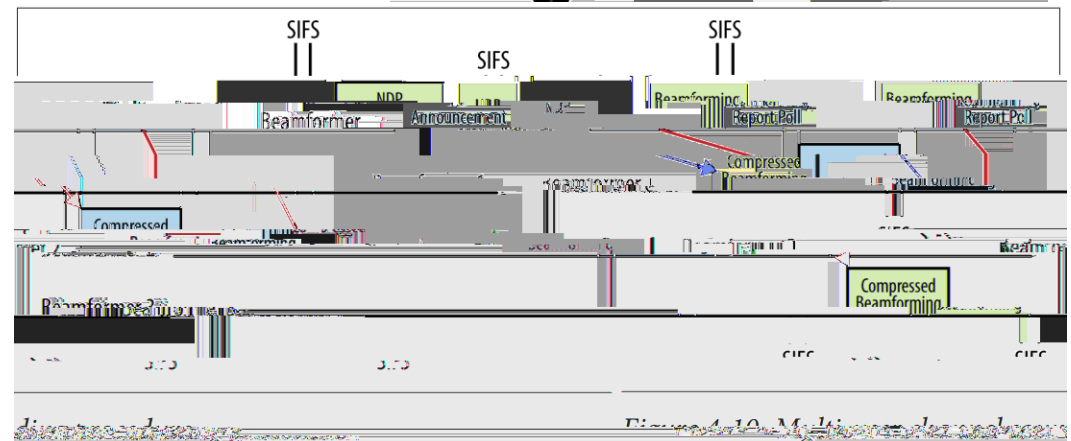

# Contents

MU MIMO  
SSID

WIDS

# Contents

MU MIMO

SSID

WIDS

26#AC1(config-ap)#mu-mimo enable radio 2

26#AC1(config-ap)#show ac-config client

MU

# Contents

MU MIMO

SSID

WIDS

26#AC1(config-ap)#hide-ssid sta-reach-limit [ radio { 2.4g | 5g } ]