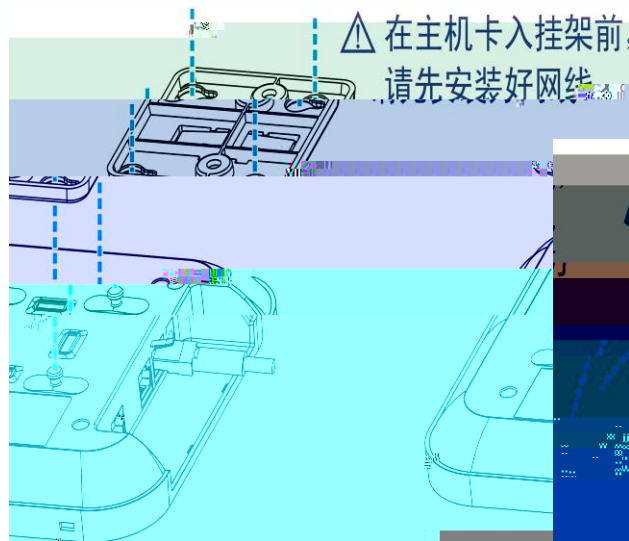

RG-AP700-A

准备工作

安装AP

确认安装位置

1 53mm 2 6.5mm

2

3