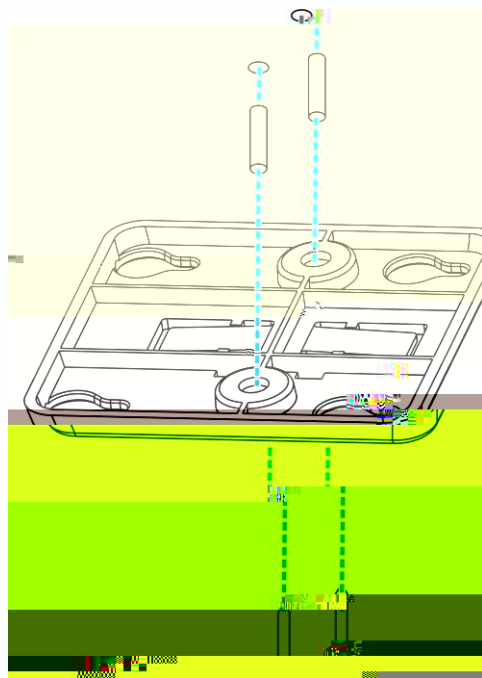

I RG-AP700-A

		AP
		AP
		AP

RG-AP700-A

RG-AP700-A

AP

- /
0°C 45°C
5 95
-
- IP41
-
-

RG-AP700-A

准备工作

安装AP

确认安装位置

1 53mm 2 6.5mm

2

3

RG-AP700-A

准备工作

安装AP