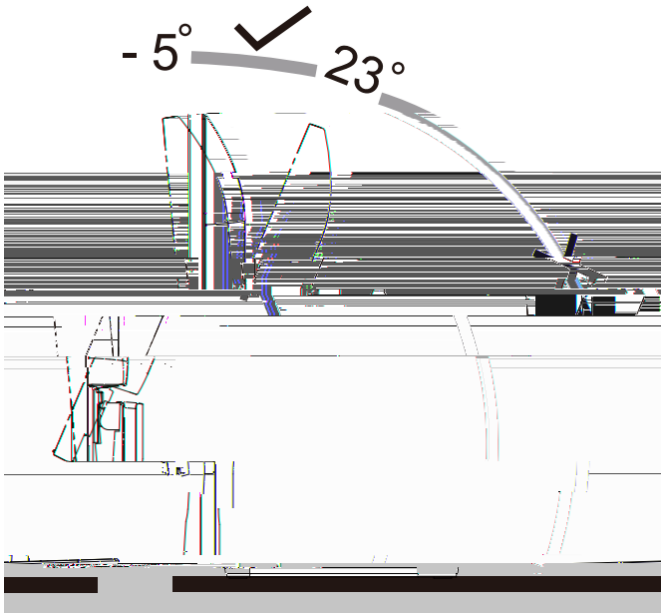

### 3.3

(1) VGA HDMI

D-USB HDMI

VGA HDMI

(2)

(3)

### 3.4

-5° 23°

-5° 23°

3-7

4

100V~240V